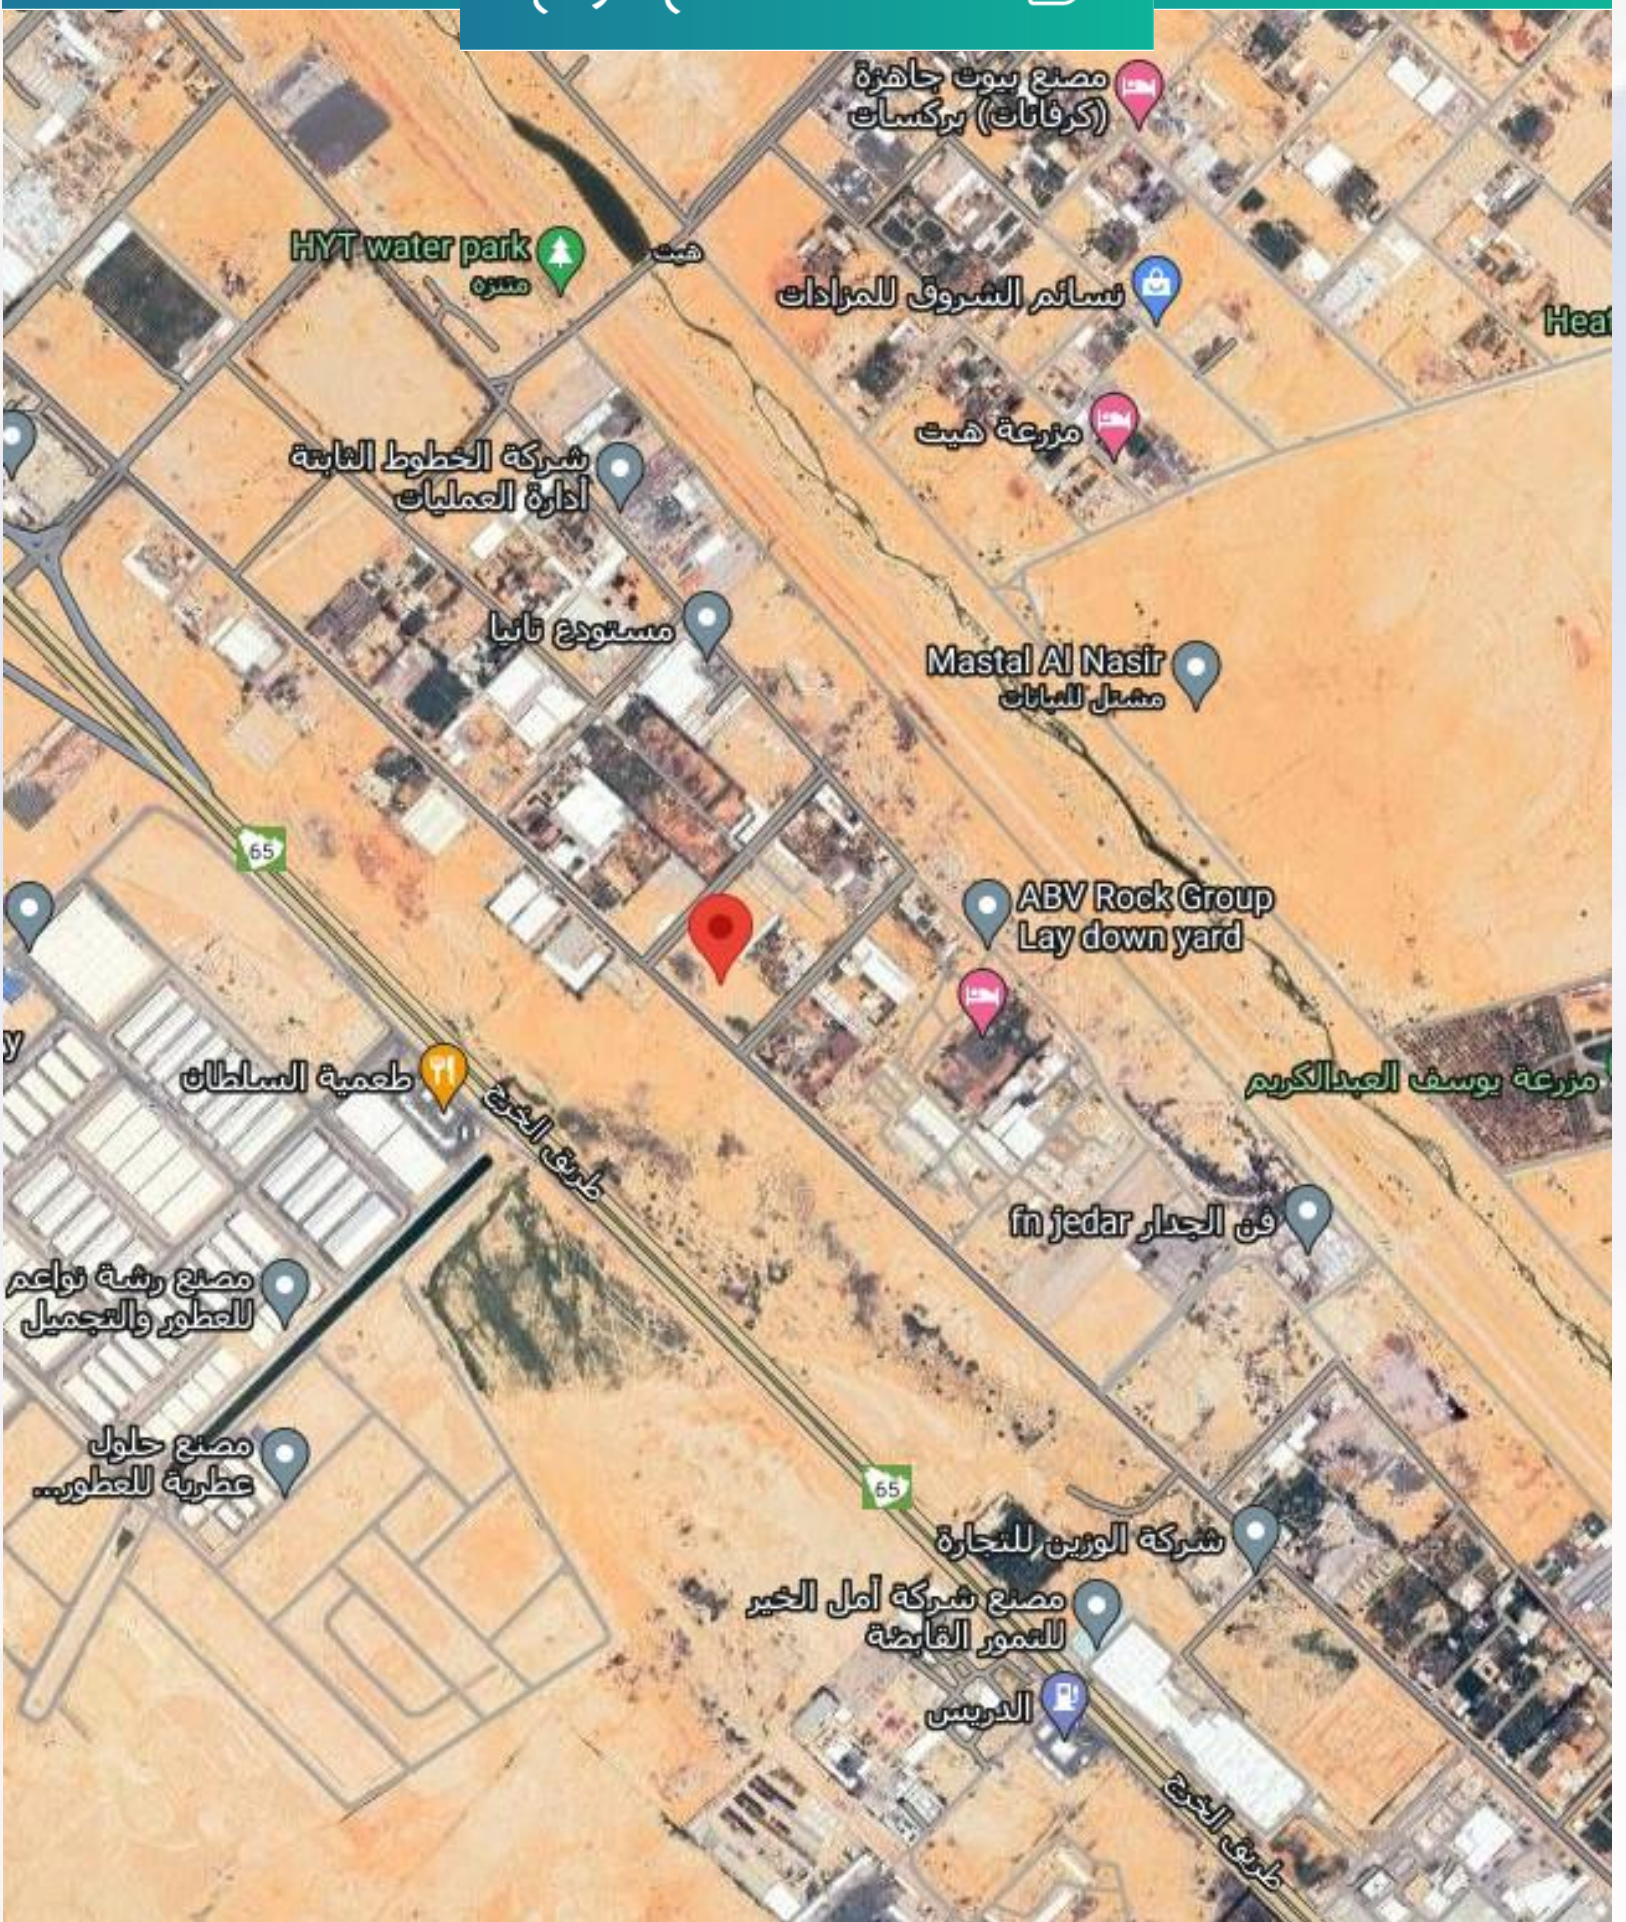

الحدود والأطوال

بطول ١٠٠ م	شمالاً: شارع عرض ٣٠ م
بطول ١٠٠ م	جنوباً: شارع عرض ٣٠ م
بطول ٢٠٠ م	شرقاً: قطعة رقم ٣٤
بطول ٢٠٠ م	غرباً: شارع عرض ٤٠ م

صور المشروع

موقع المشروع

اضغط هنا لفتح الموقع

تعرف على

مستقبل الخدمات العقارية