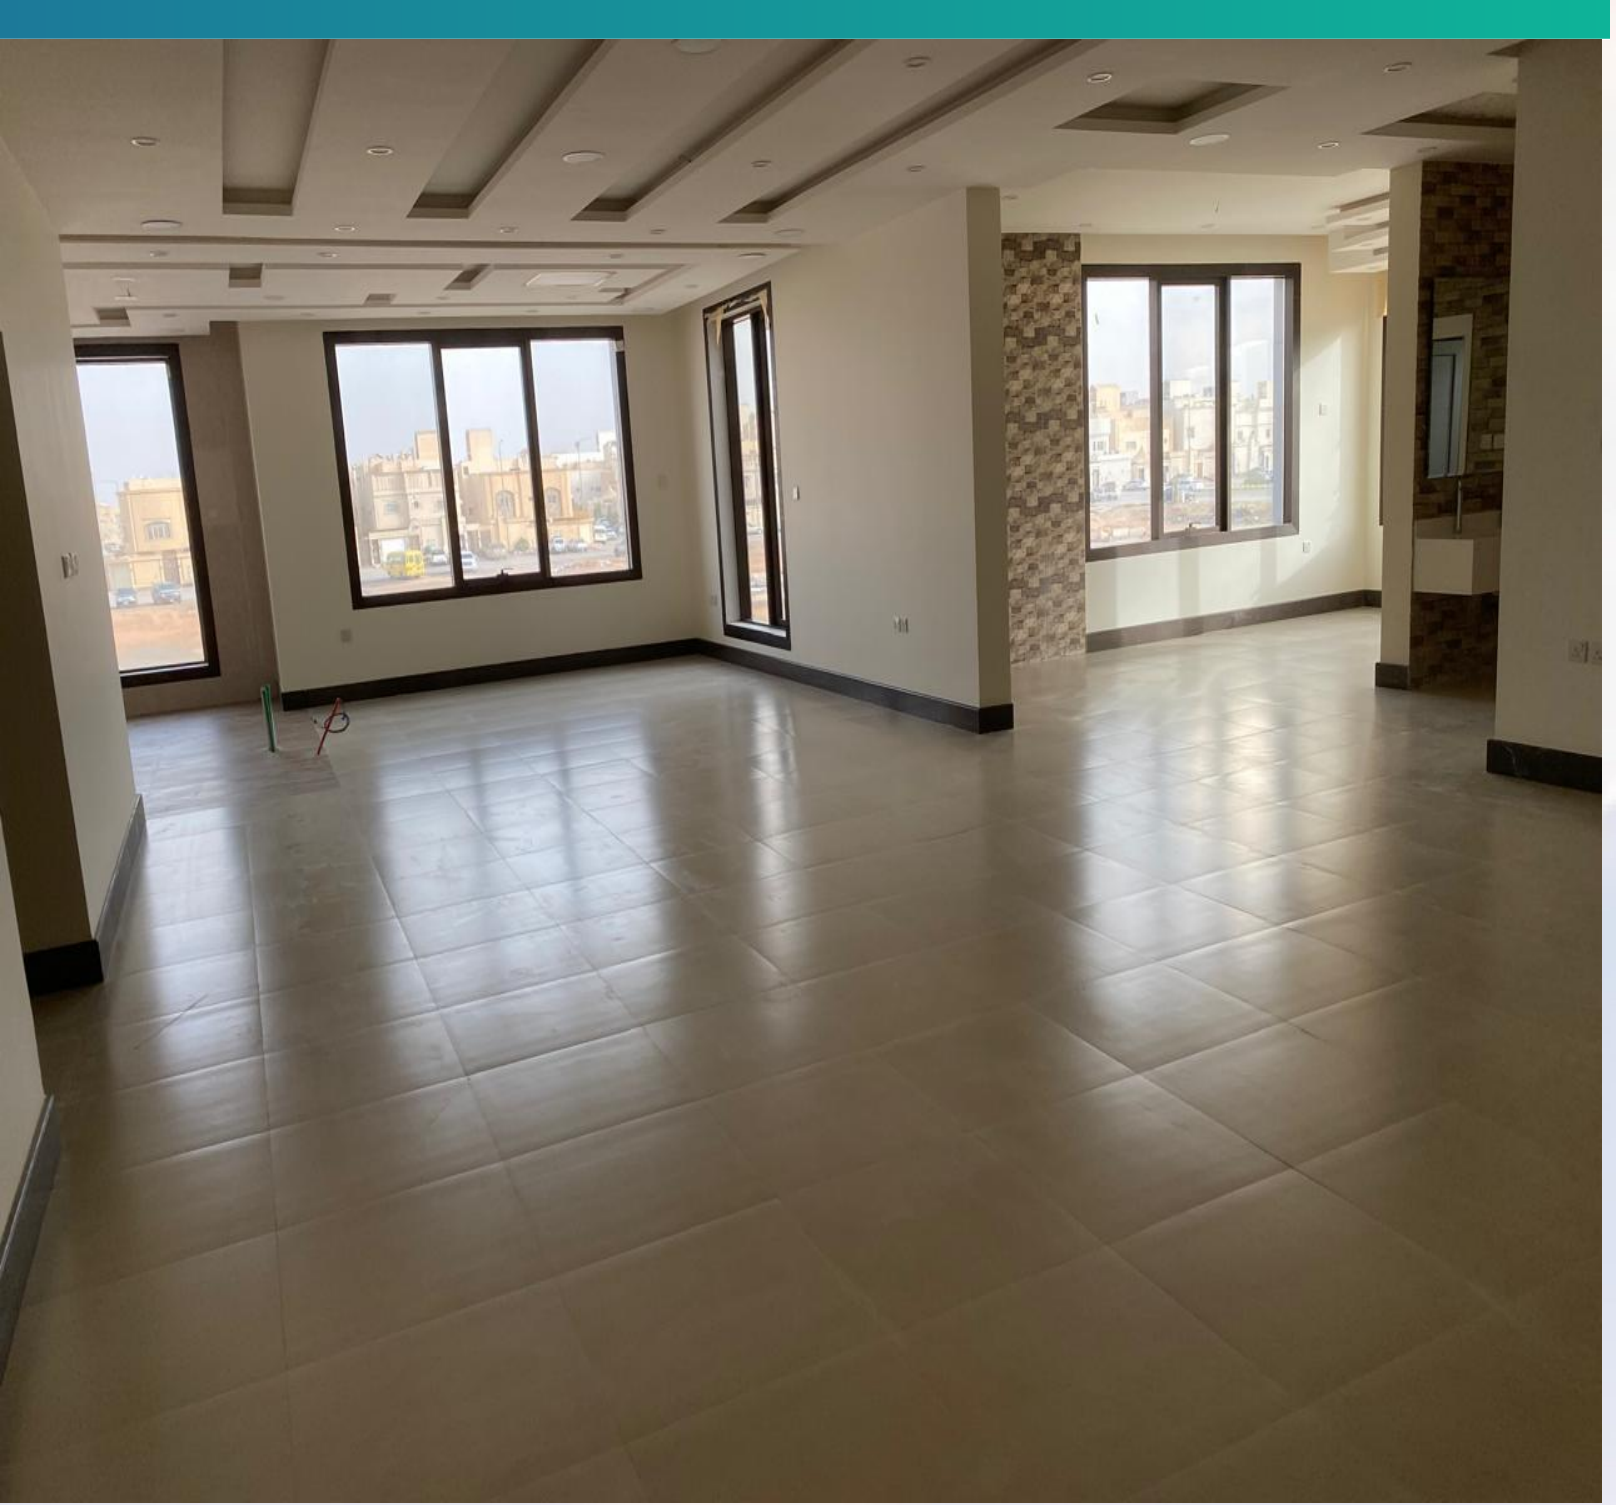

صور المشروع