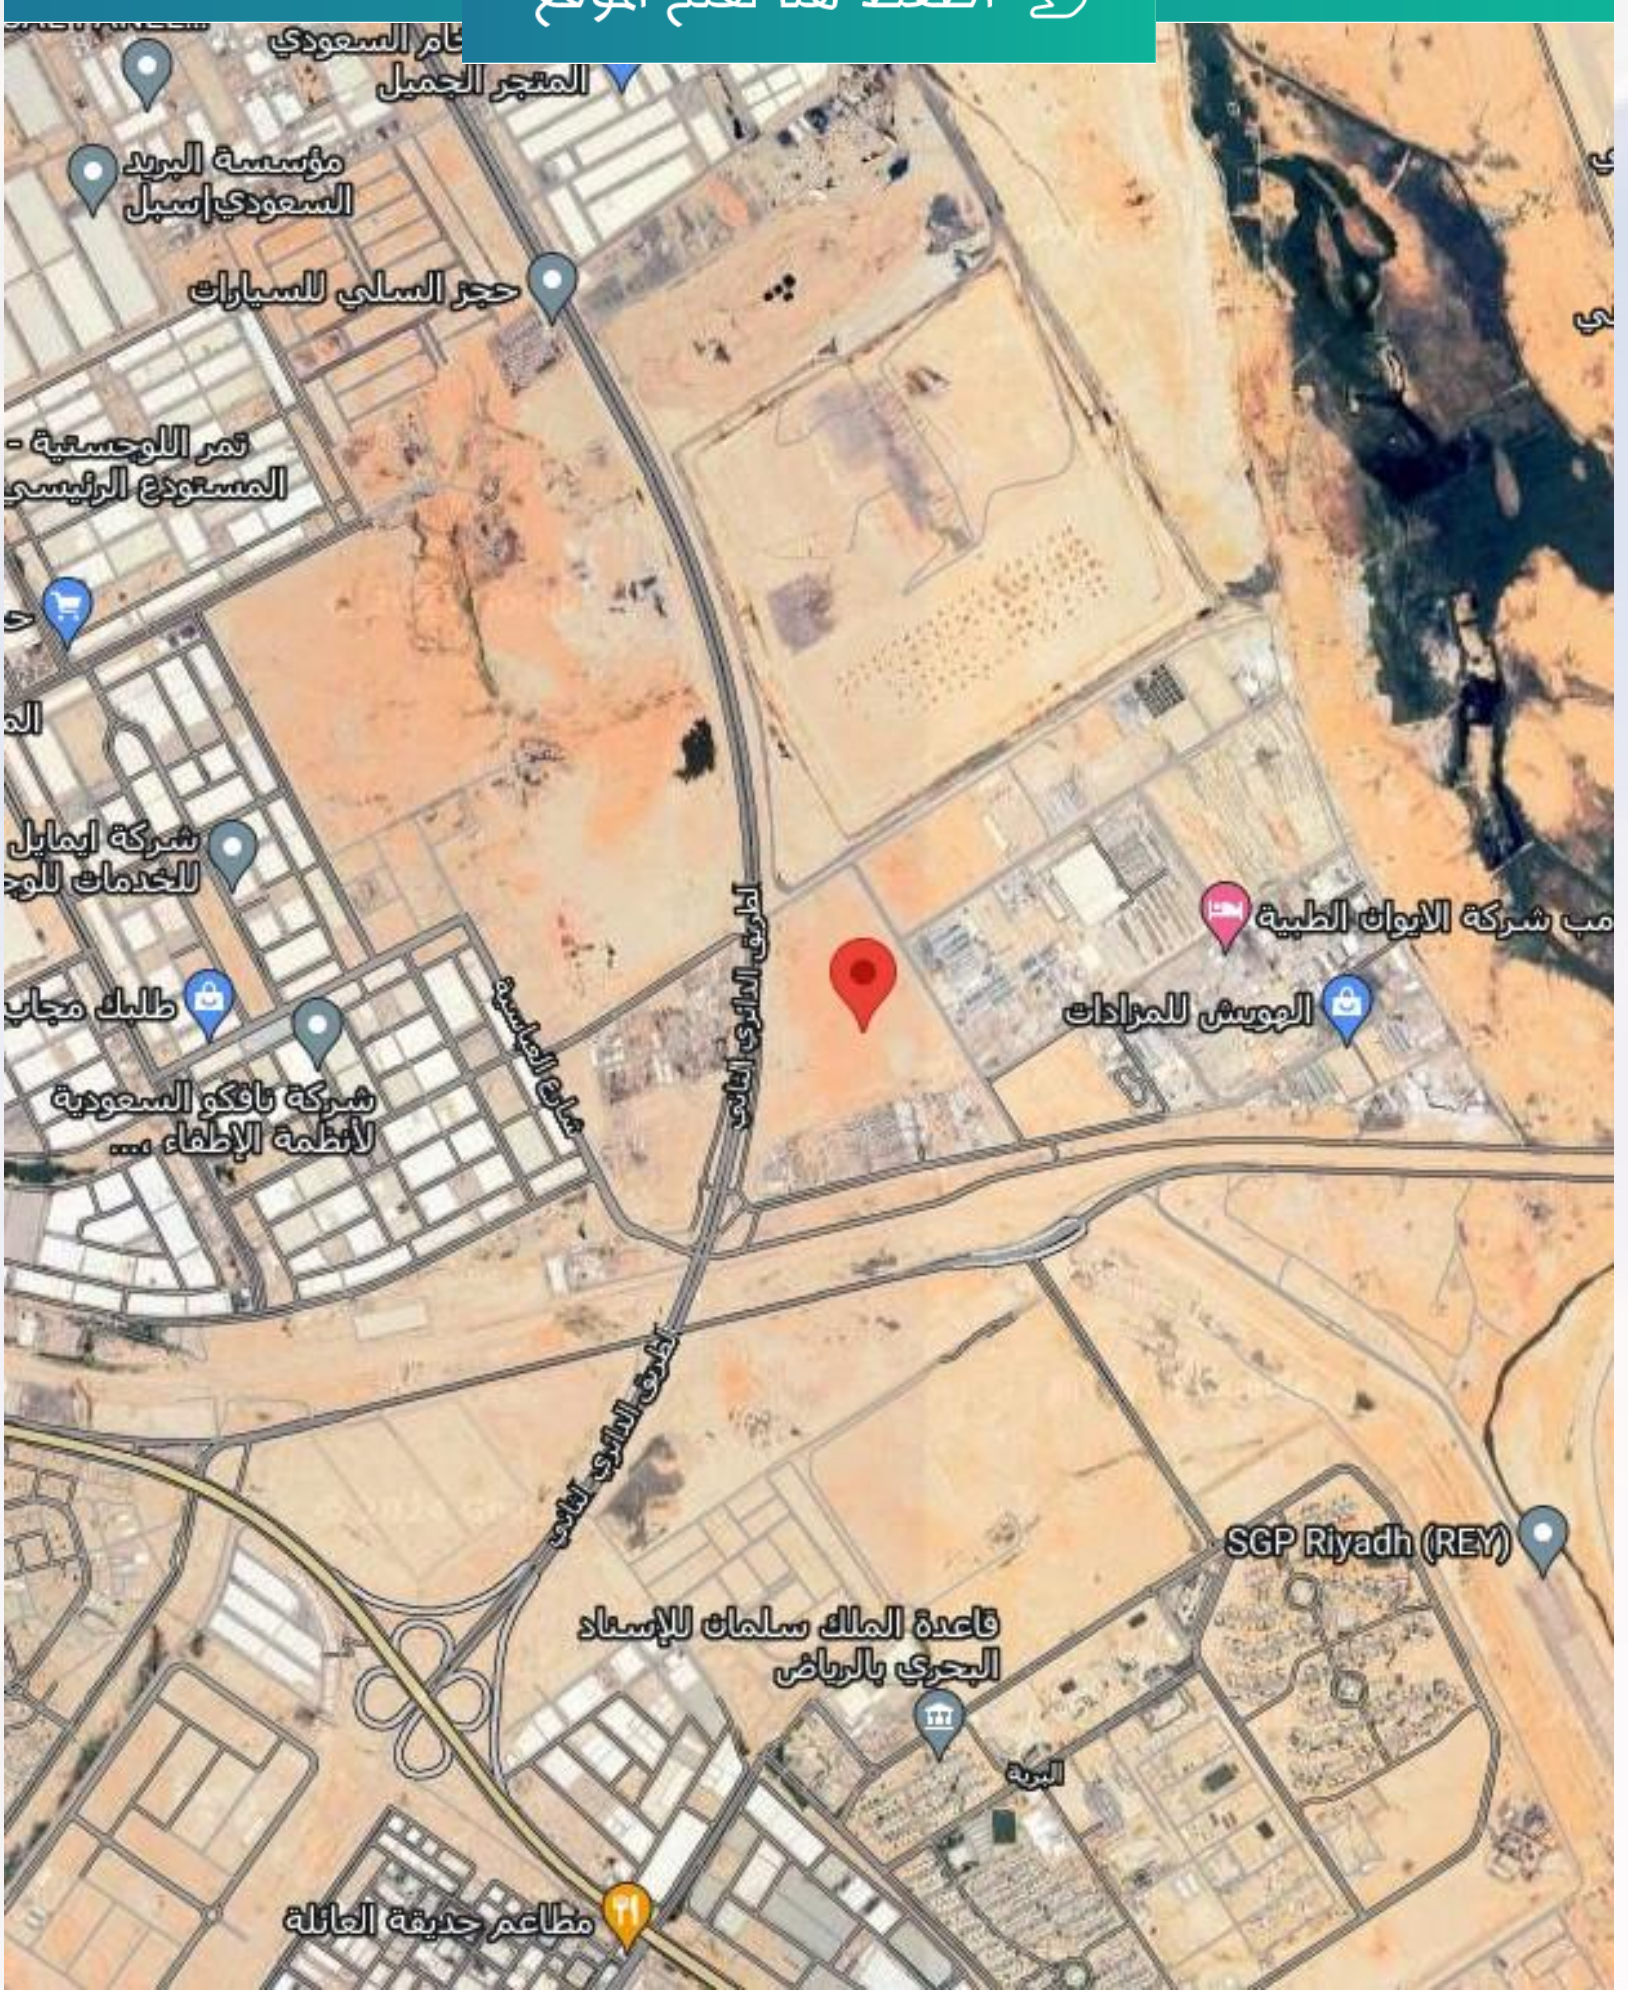

الحدود والأطوال

بطول 464.21م

شمالاً: قطعة رقم 16

بطول 751.37م

جنوباً: قطة رقم 18

بطول 285.84م

شرقاً: مرافق البلدية وممر خدمات

بطول 353.31م

غرباً: طريق الدائري 100م

صور المشروع

صور المشروع

موقع المشروع

اضغط هنا لفتح الموقع

تعرف على

مستقبل الخدمات العقارية

التسويق
العقاري