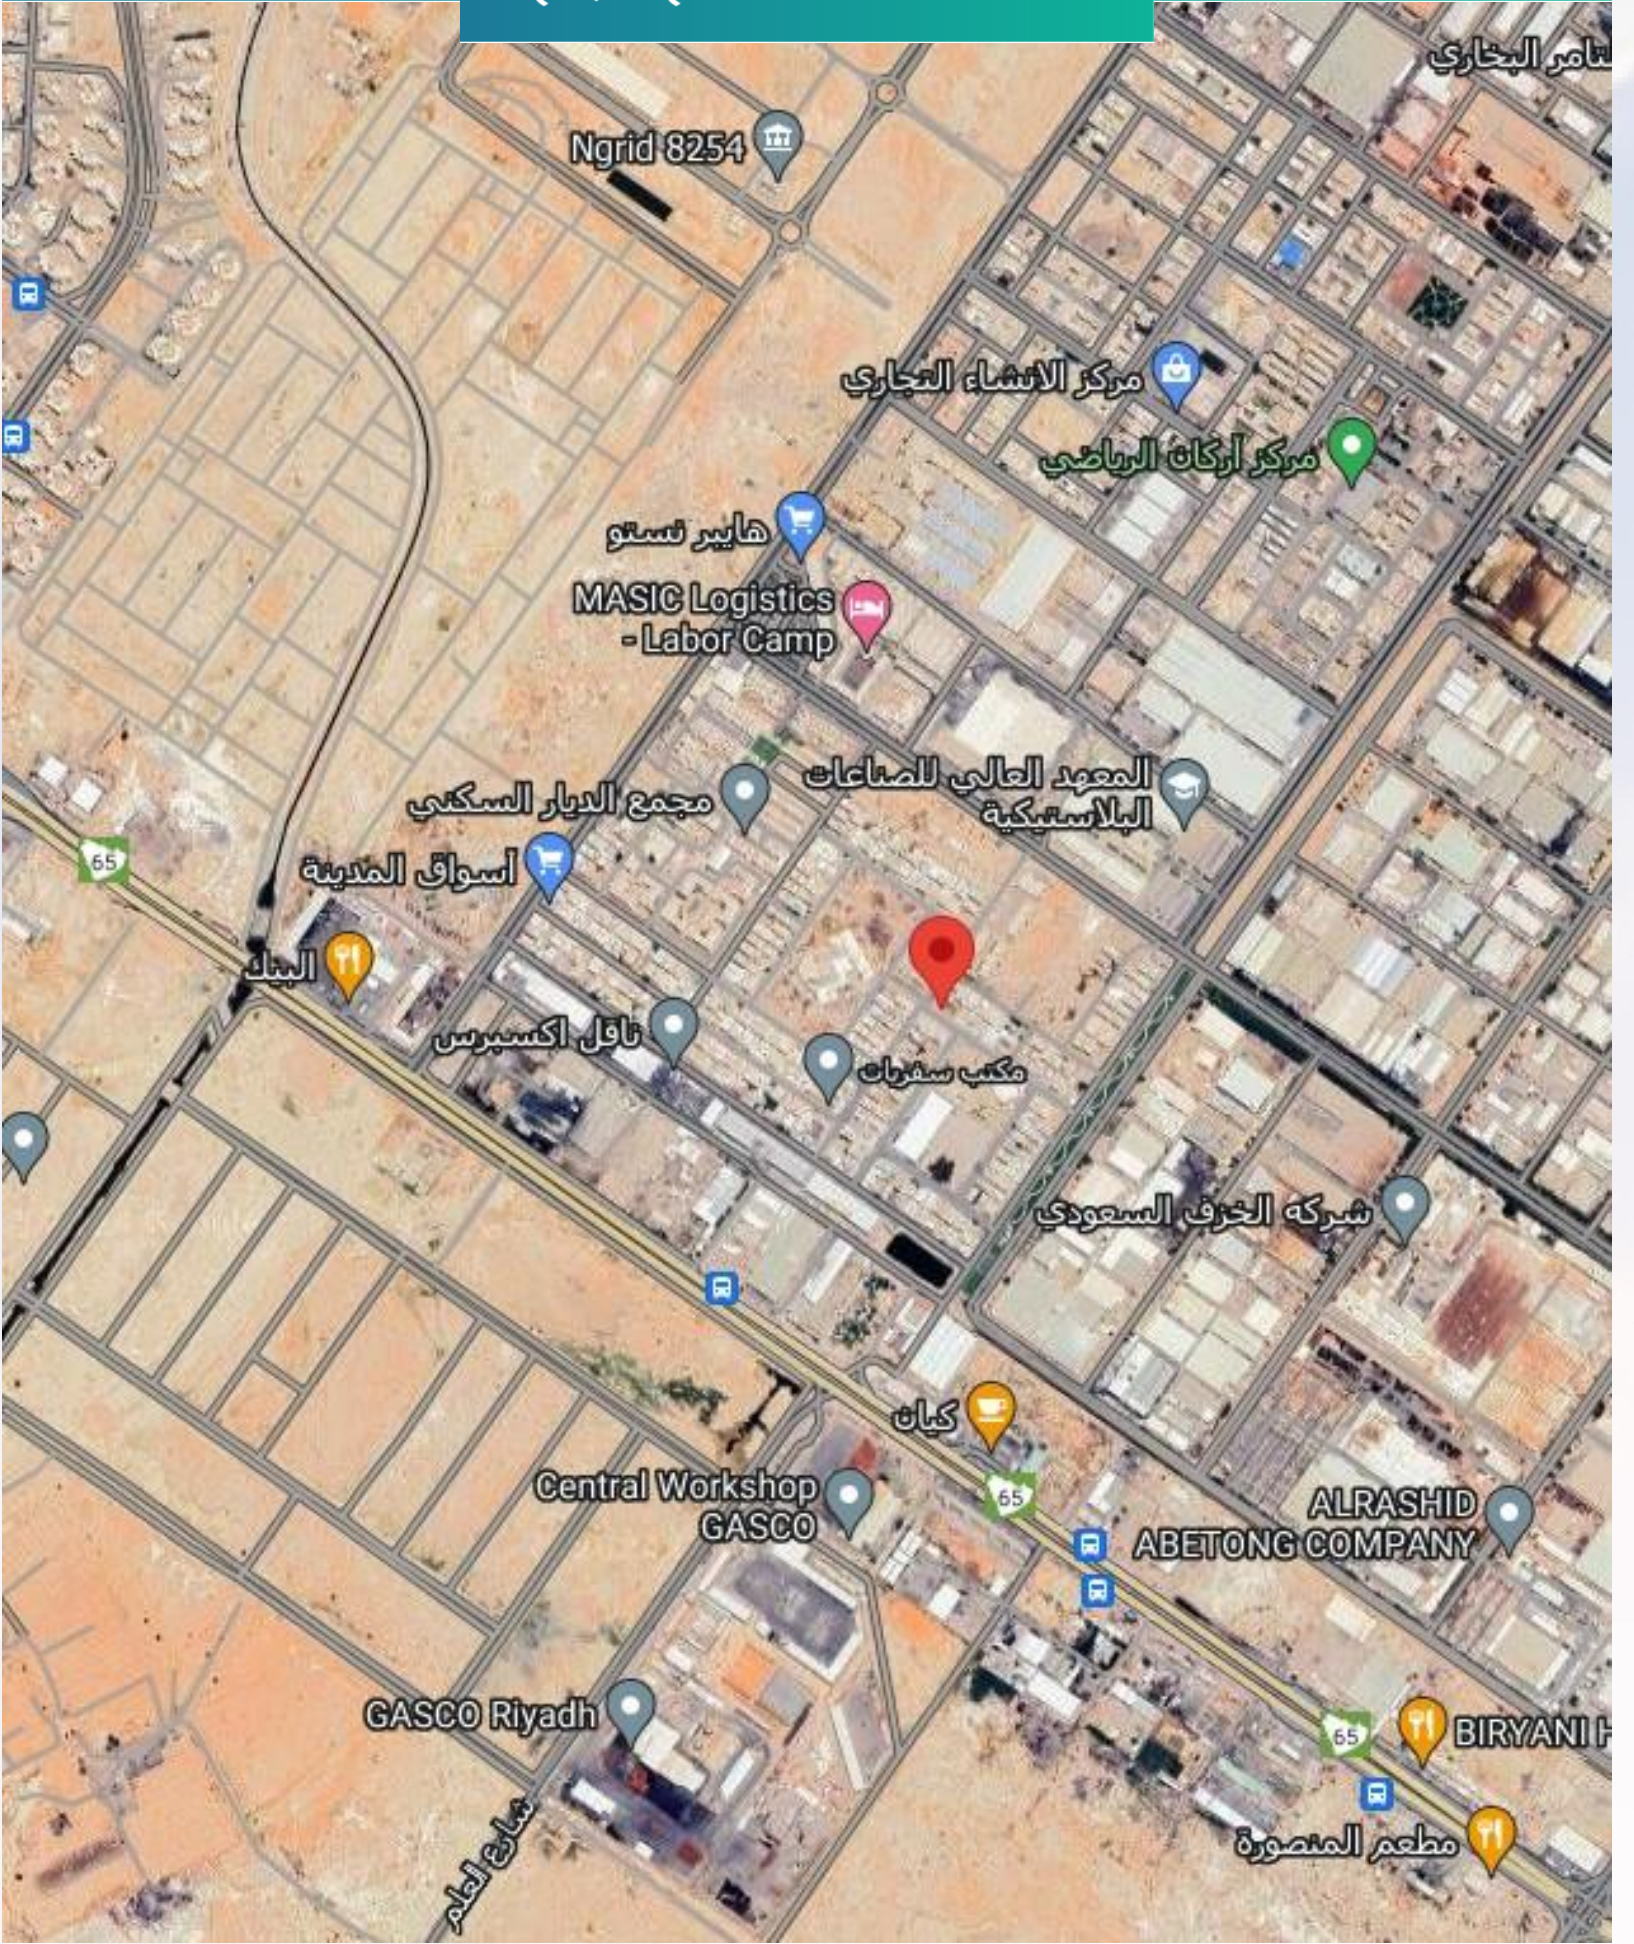

موقع المشروع

اضغط هنا لفتح الموقع