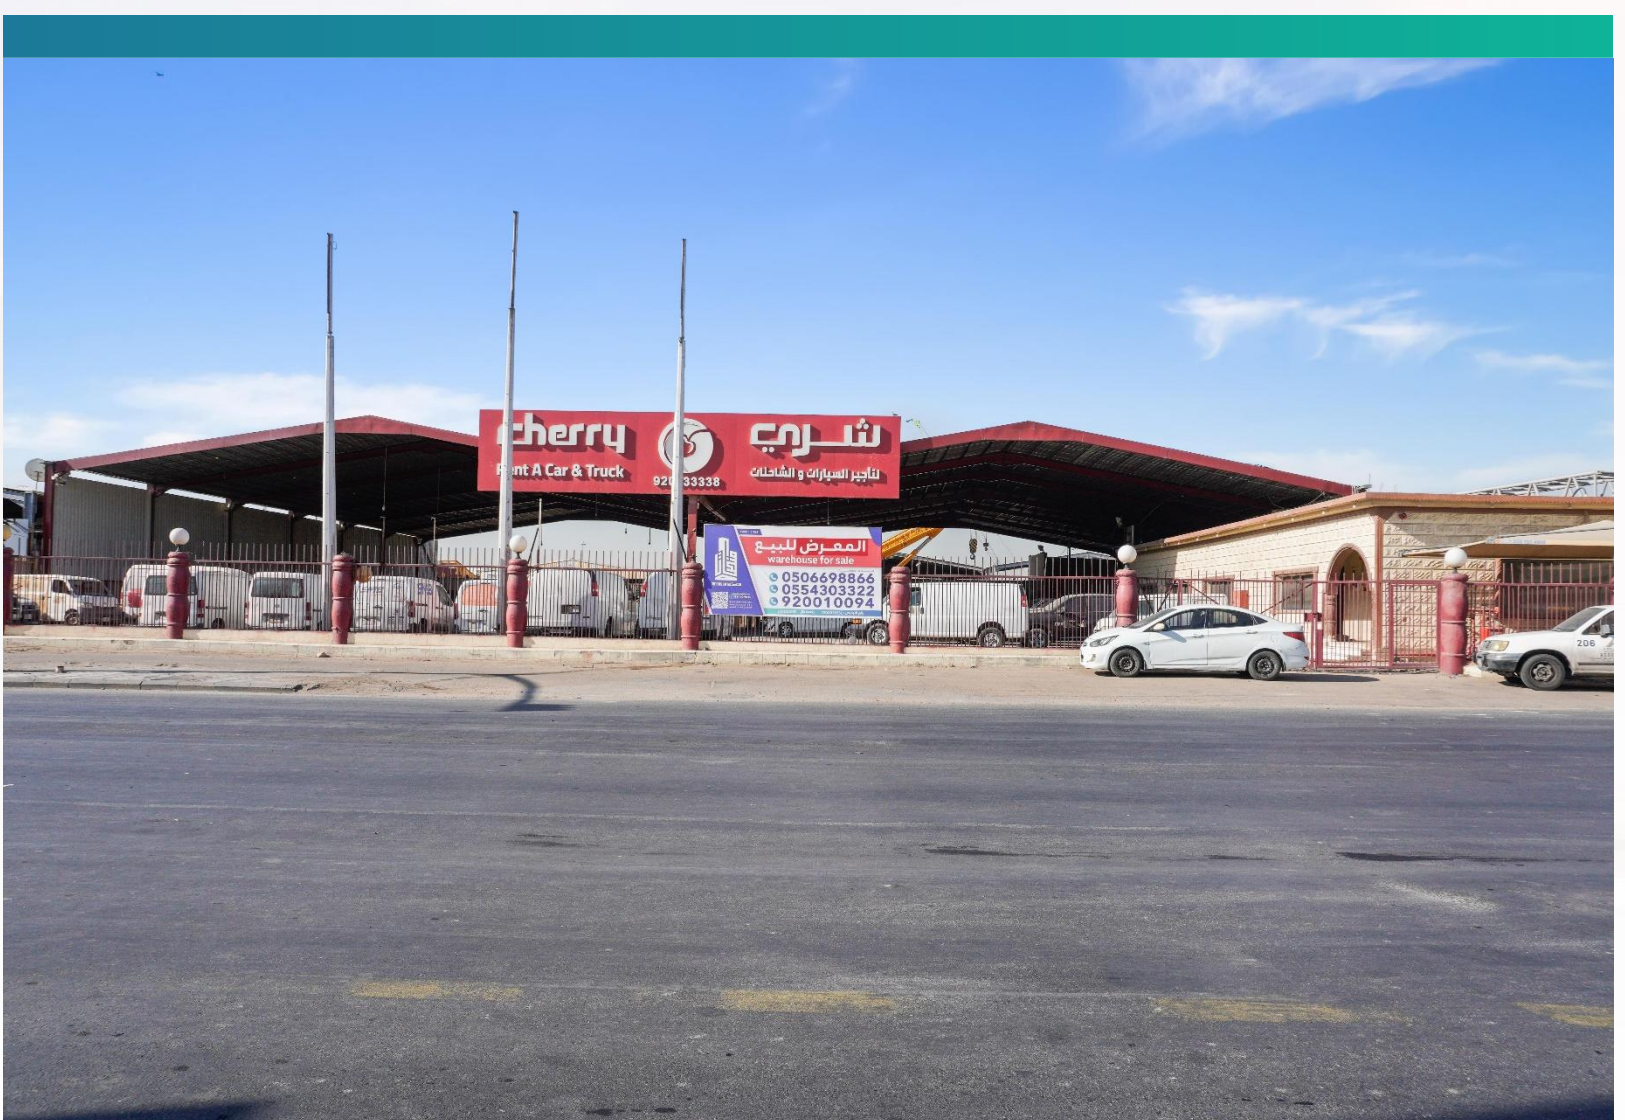

MENASSAT منصات
شركة منصات العقارية
MENASSAT REALTY CO

اسم المشروع: معرض للبيع

Code: S 164

تفاصيل العقار

موقع العقار:

الرياض - حي السلي

المساحة:

3000م²

الحدود والأطوال

بطول 60م	شمالاً: قطعة رقم 7/8
بطول 60م	جنوباً: قطعة رقم 14/13
بطول 50م	شرقاً: شارع عرض 40م
بطول 50م	غرباً: شارع عرض 20م

صور المشروع

صور المشروع

موقع المشروع

اضغط هنا لفتح الموقع

تعرف على

مستقبل_الخدمات_العقارية