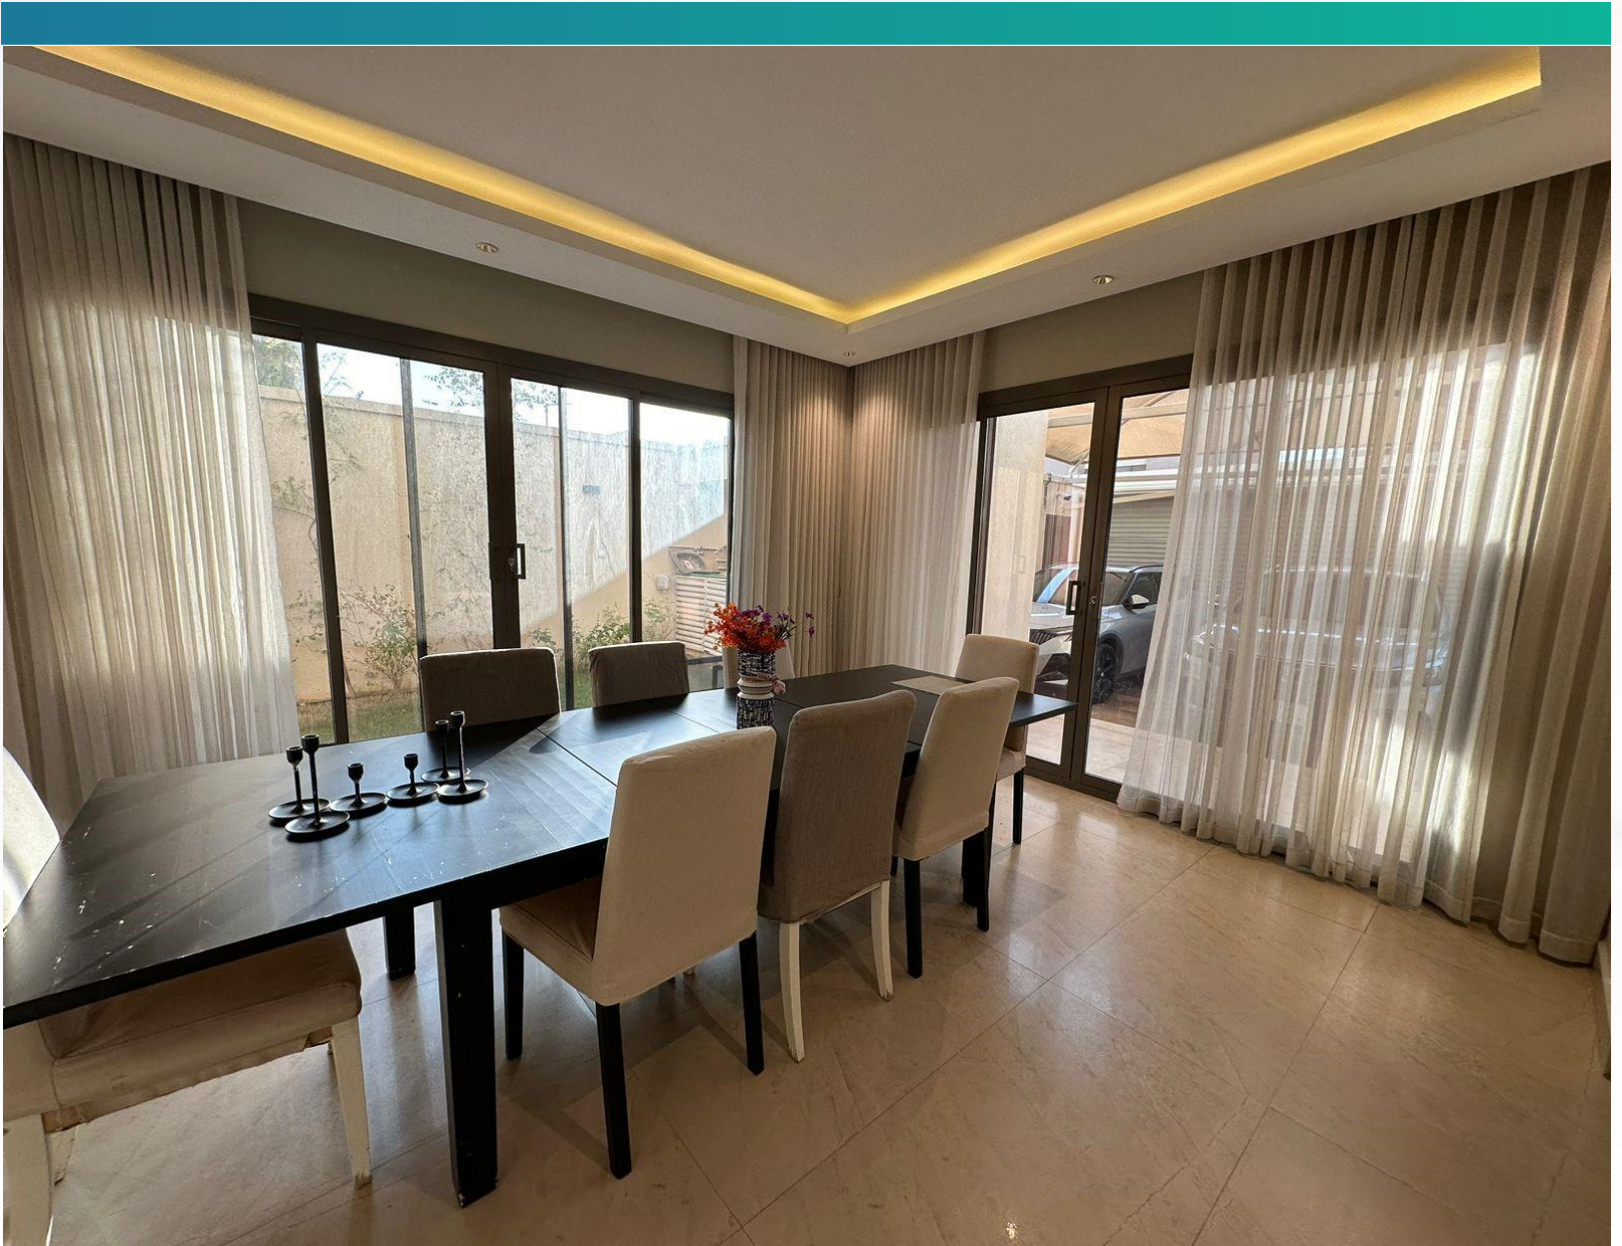

صور المشروع