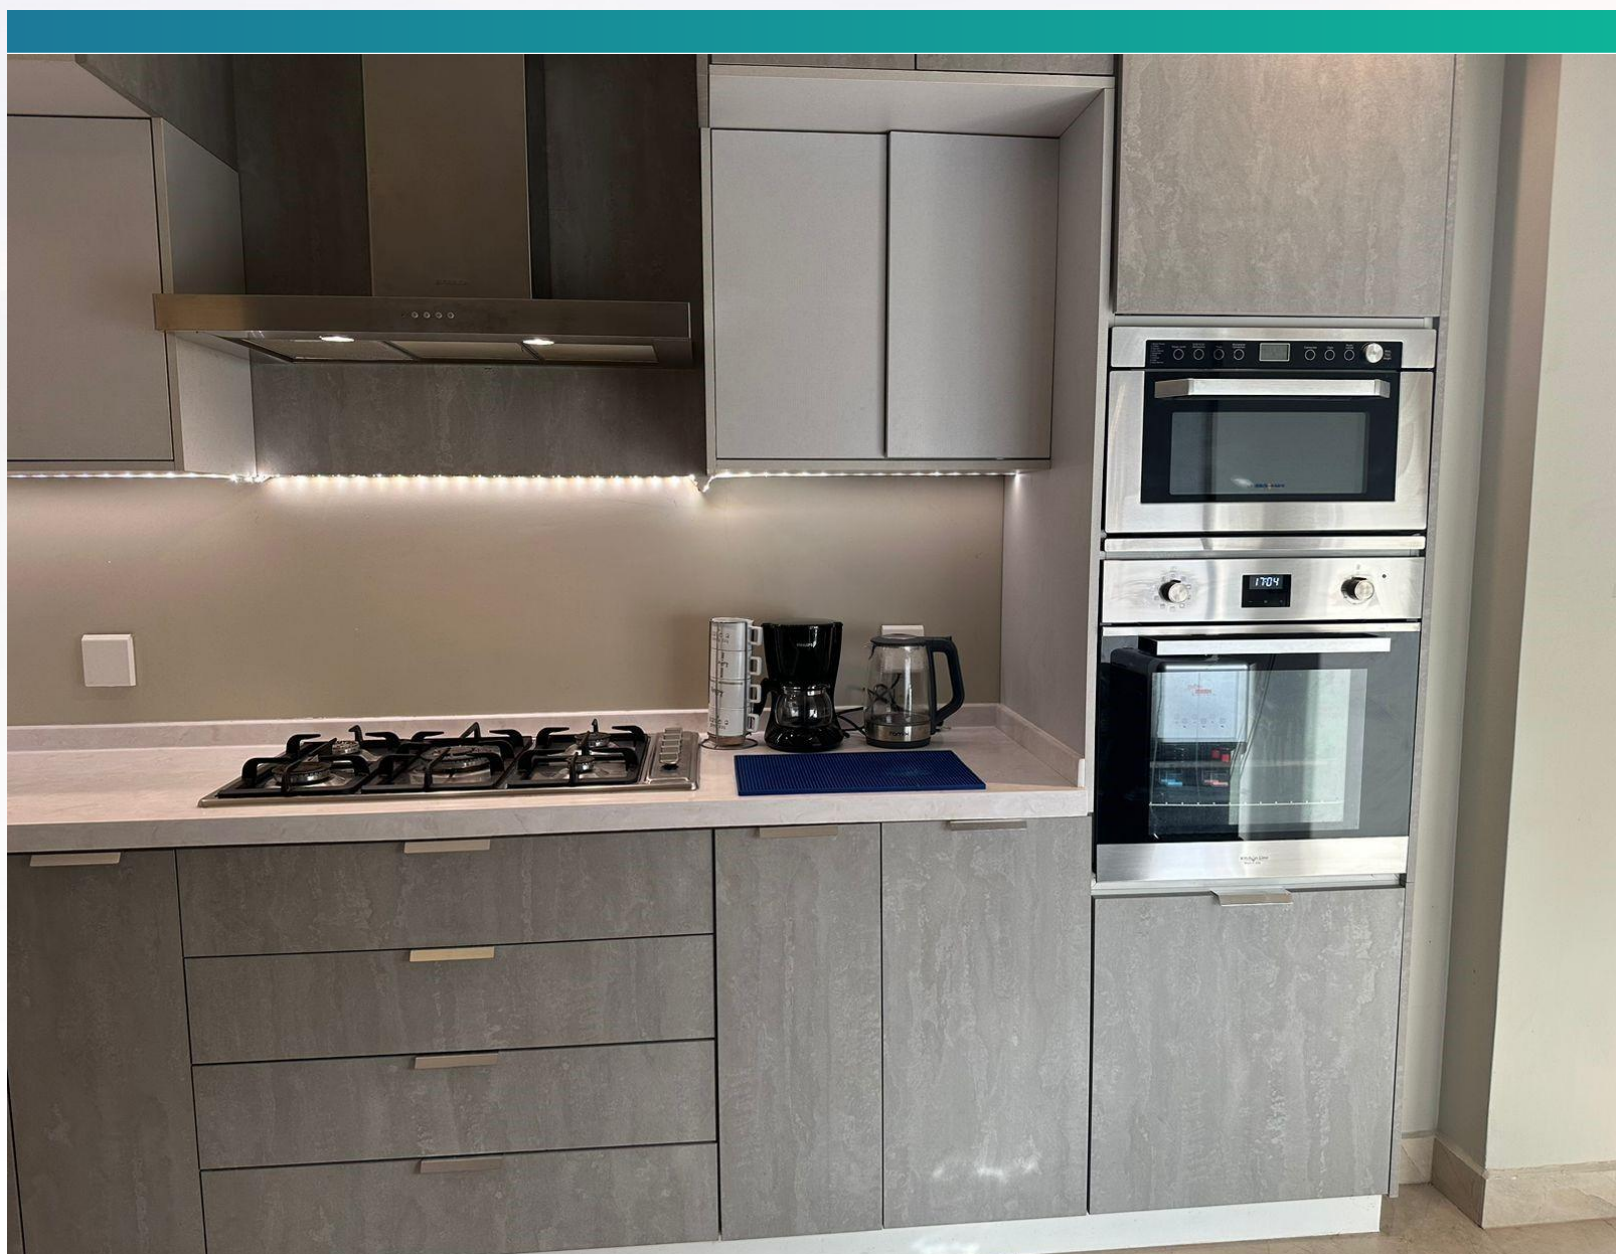

صور المشروع