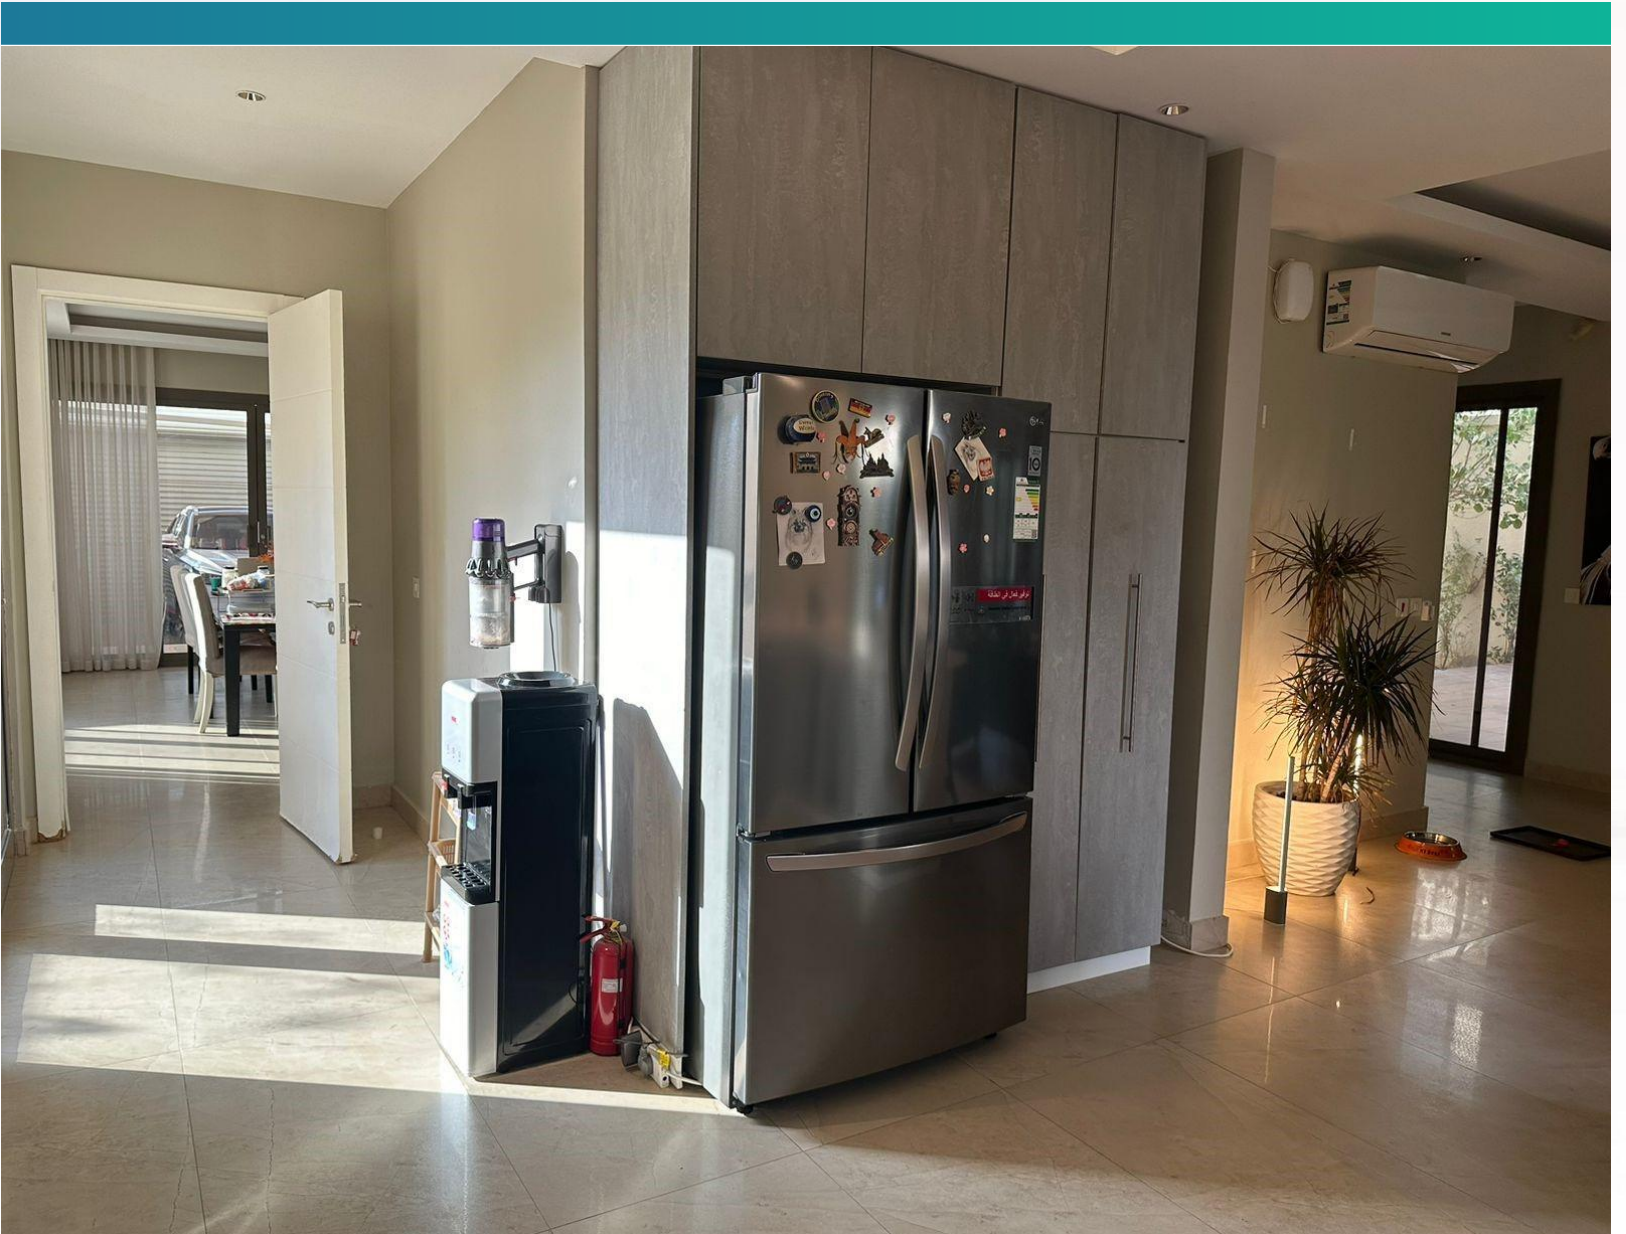

صور المشروع