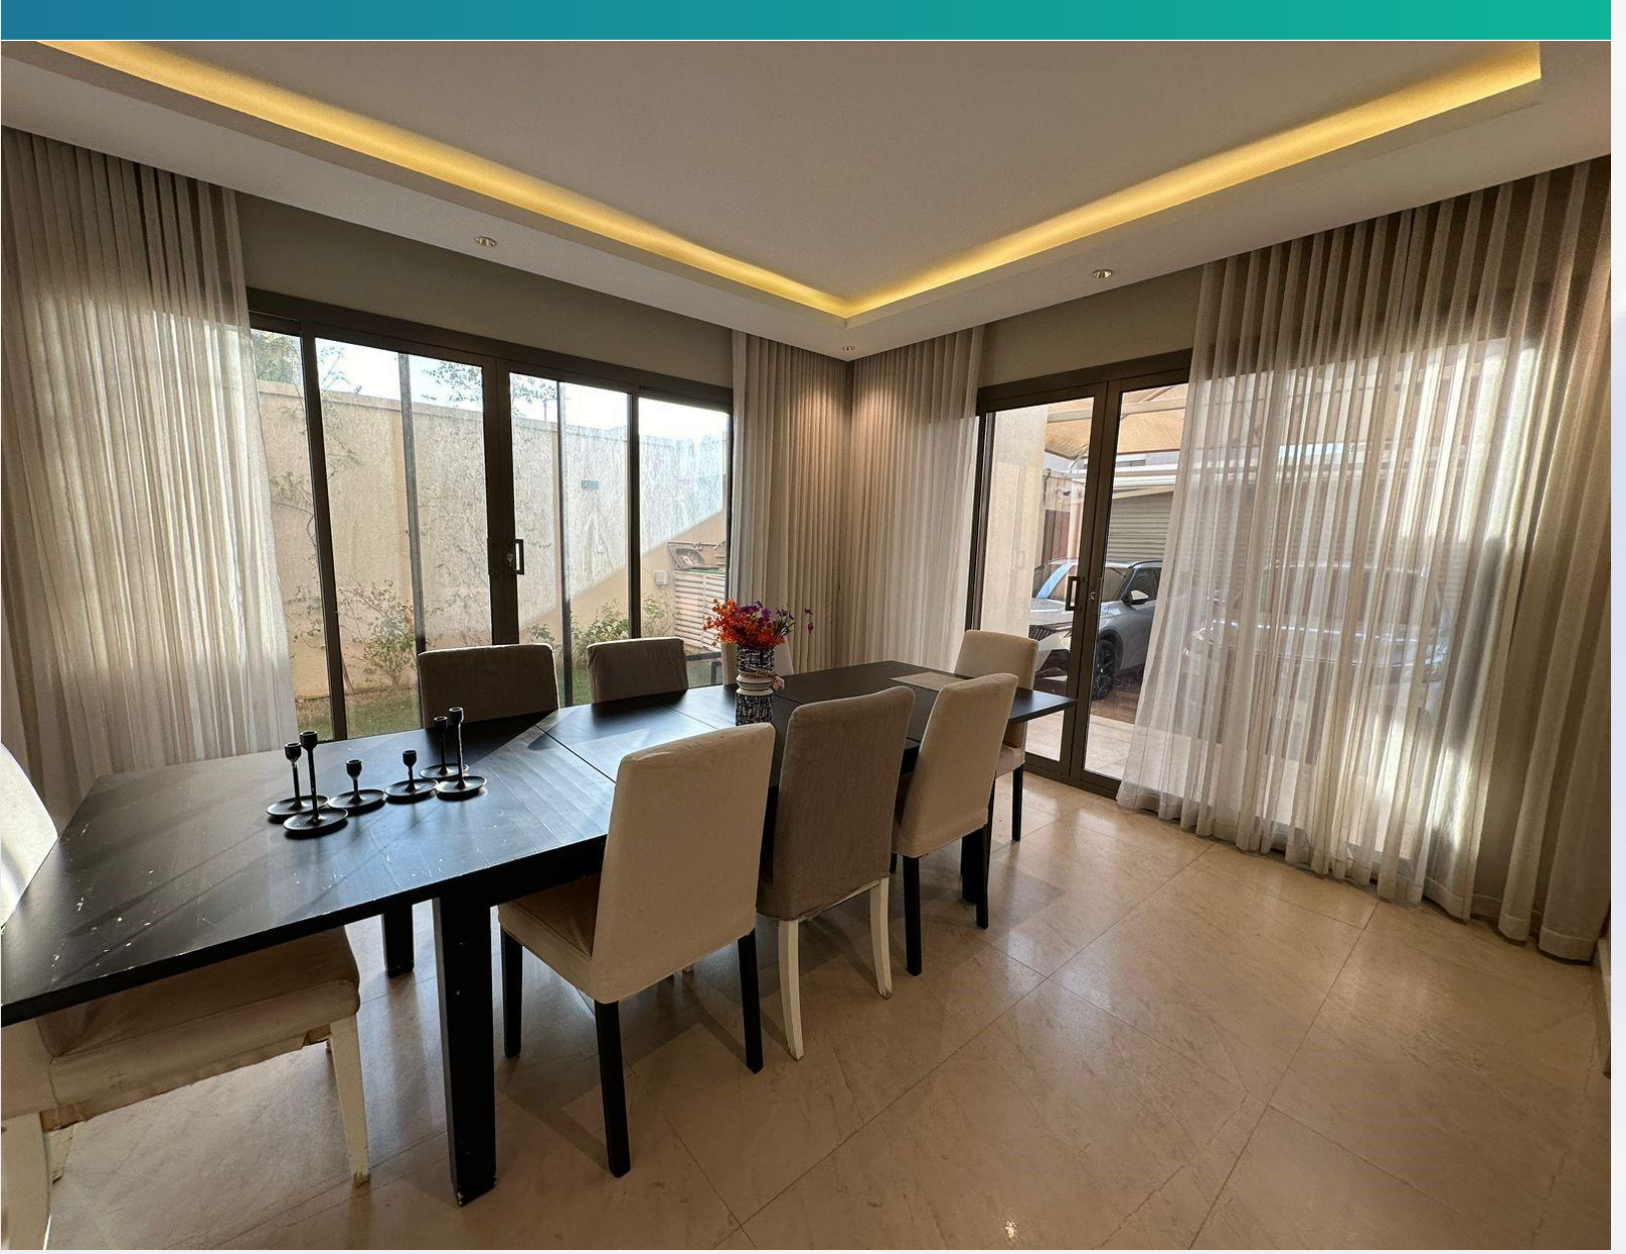

صور المشروع