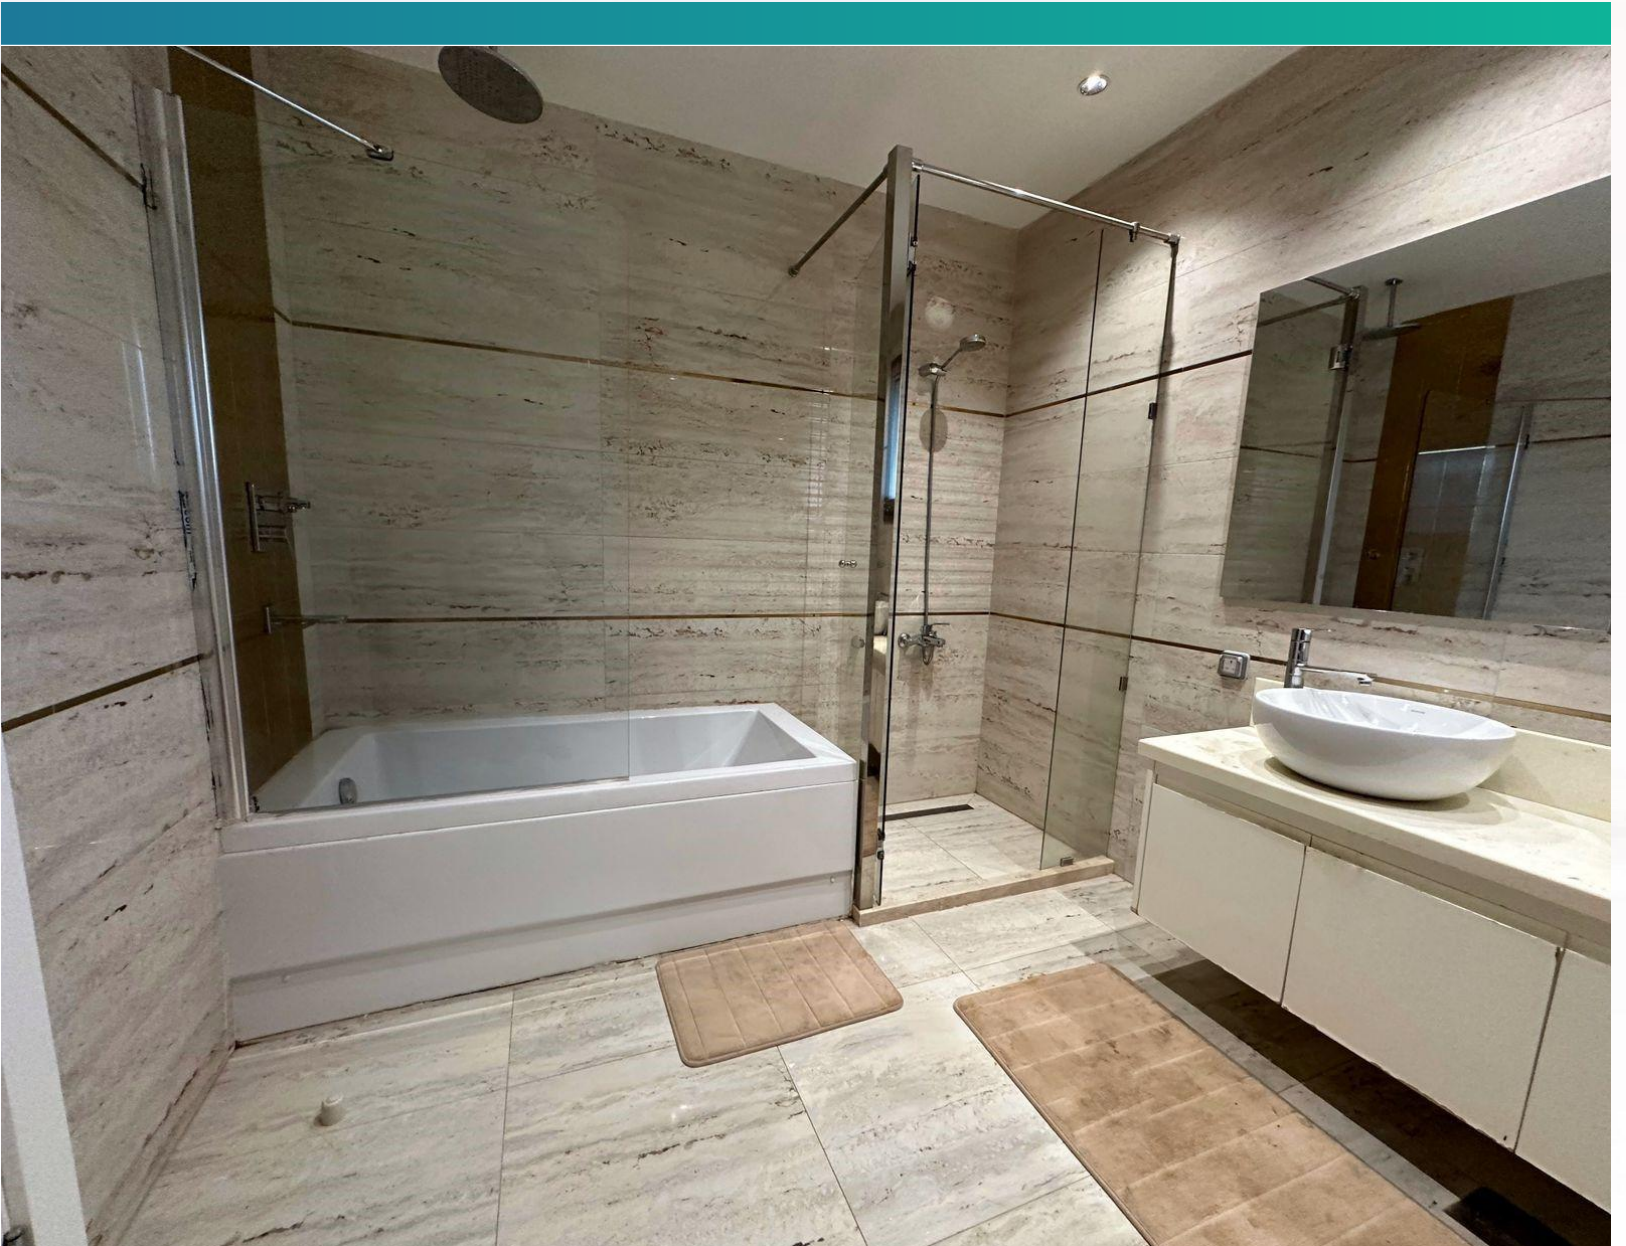

صور المشروع