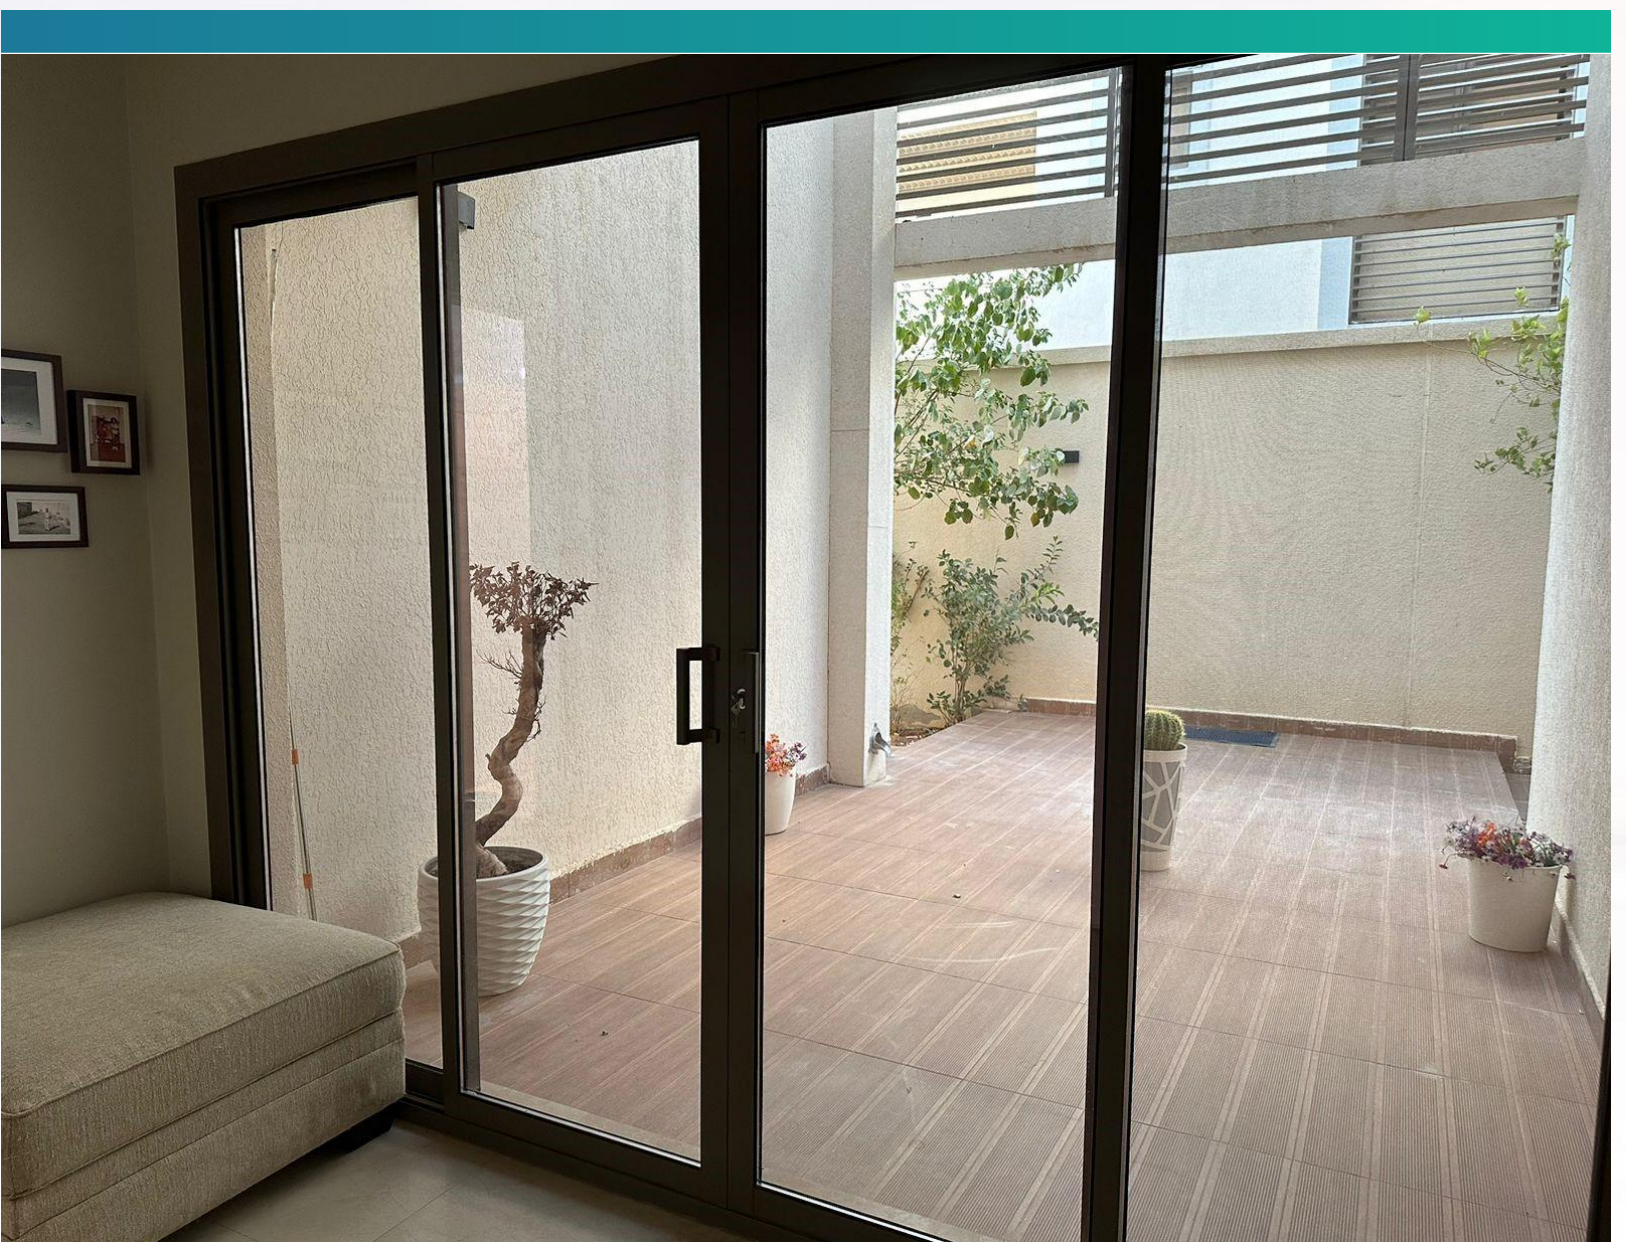

صور المشروع