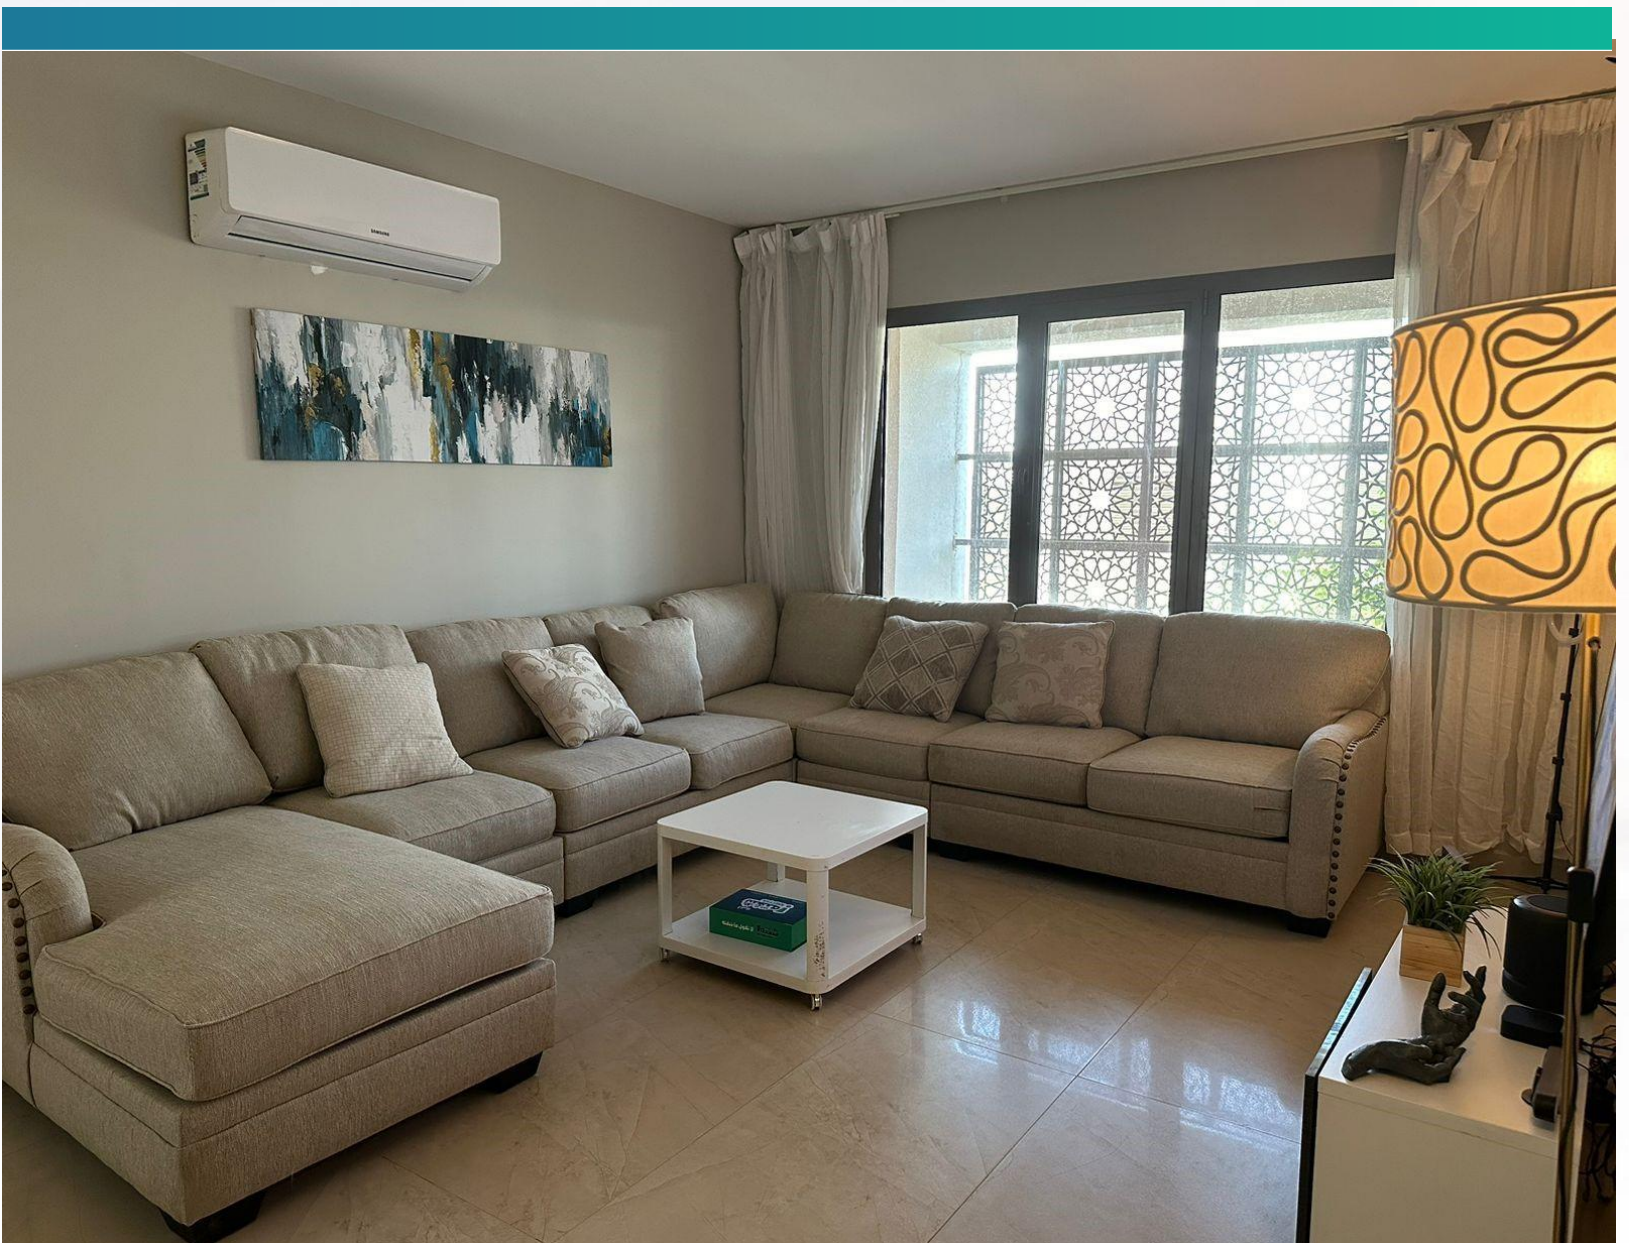

صور المشروع