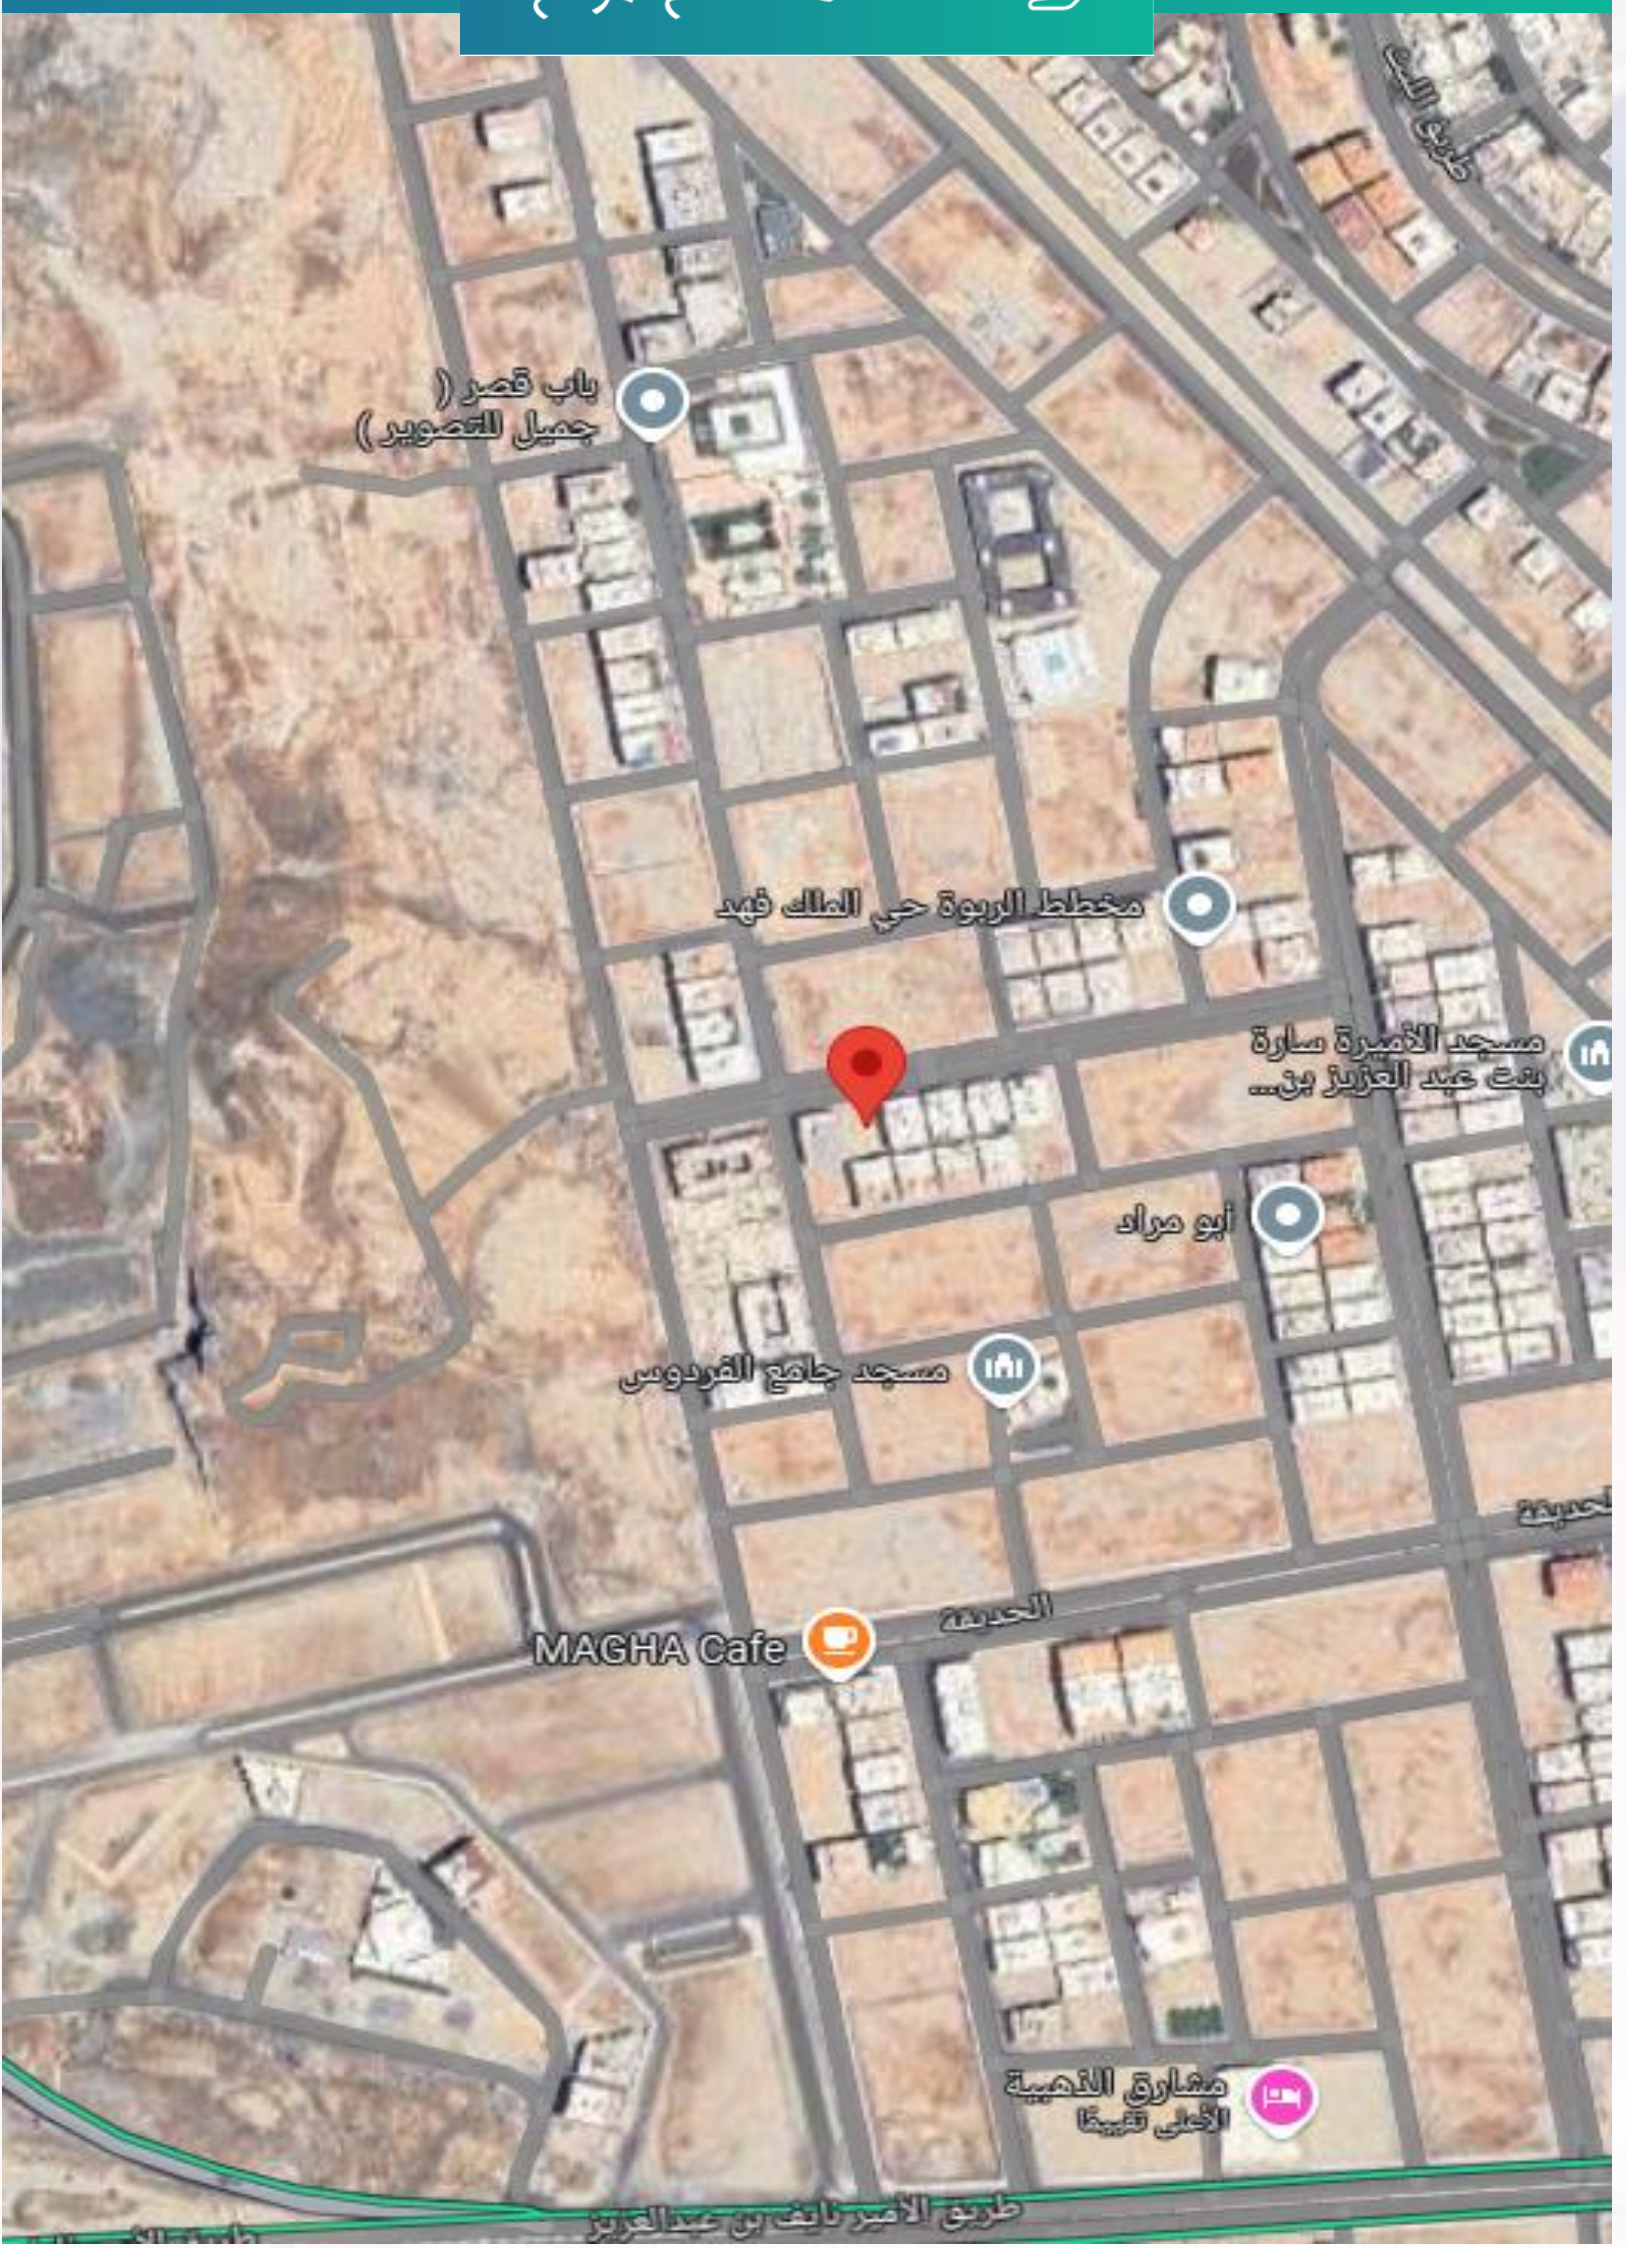

موقع المشروع

اضغط هنا لفتح الموقع