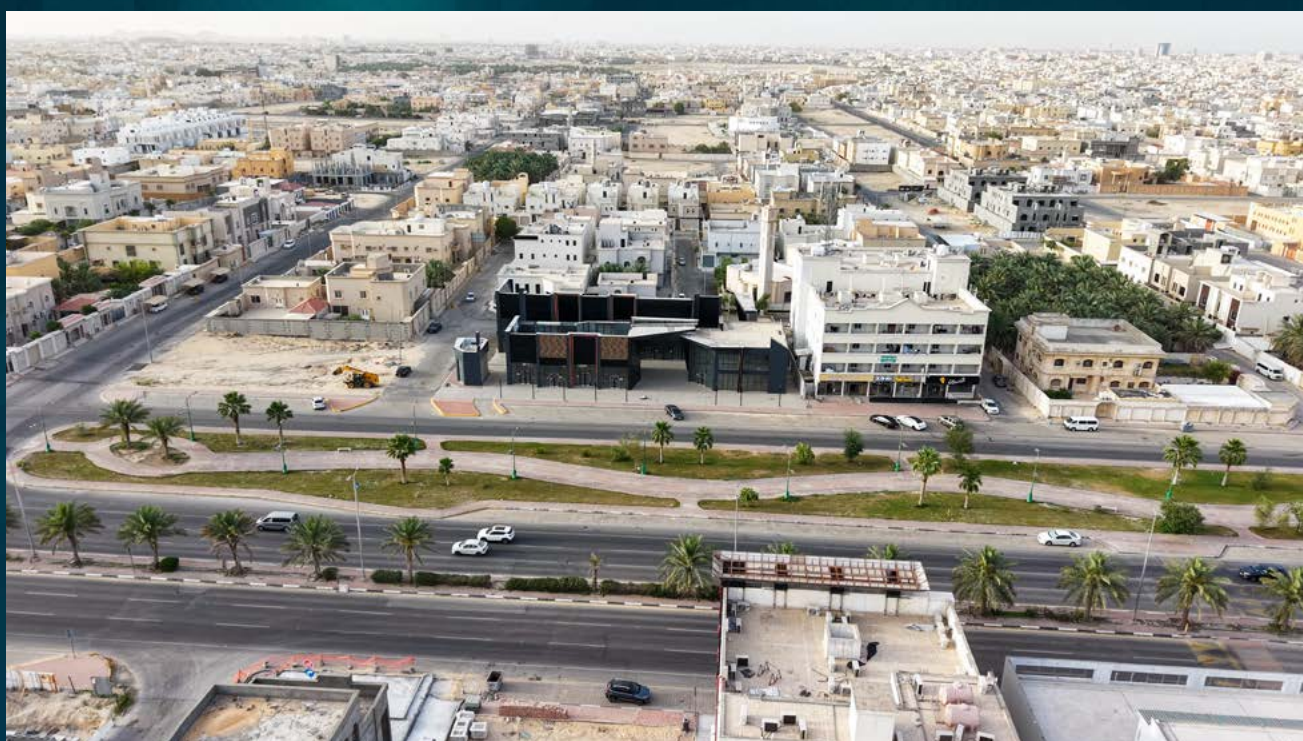

صور العقار

اضغط هنا لمشاهدة المزيد من الصور